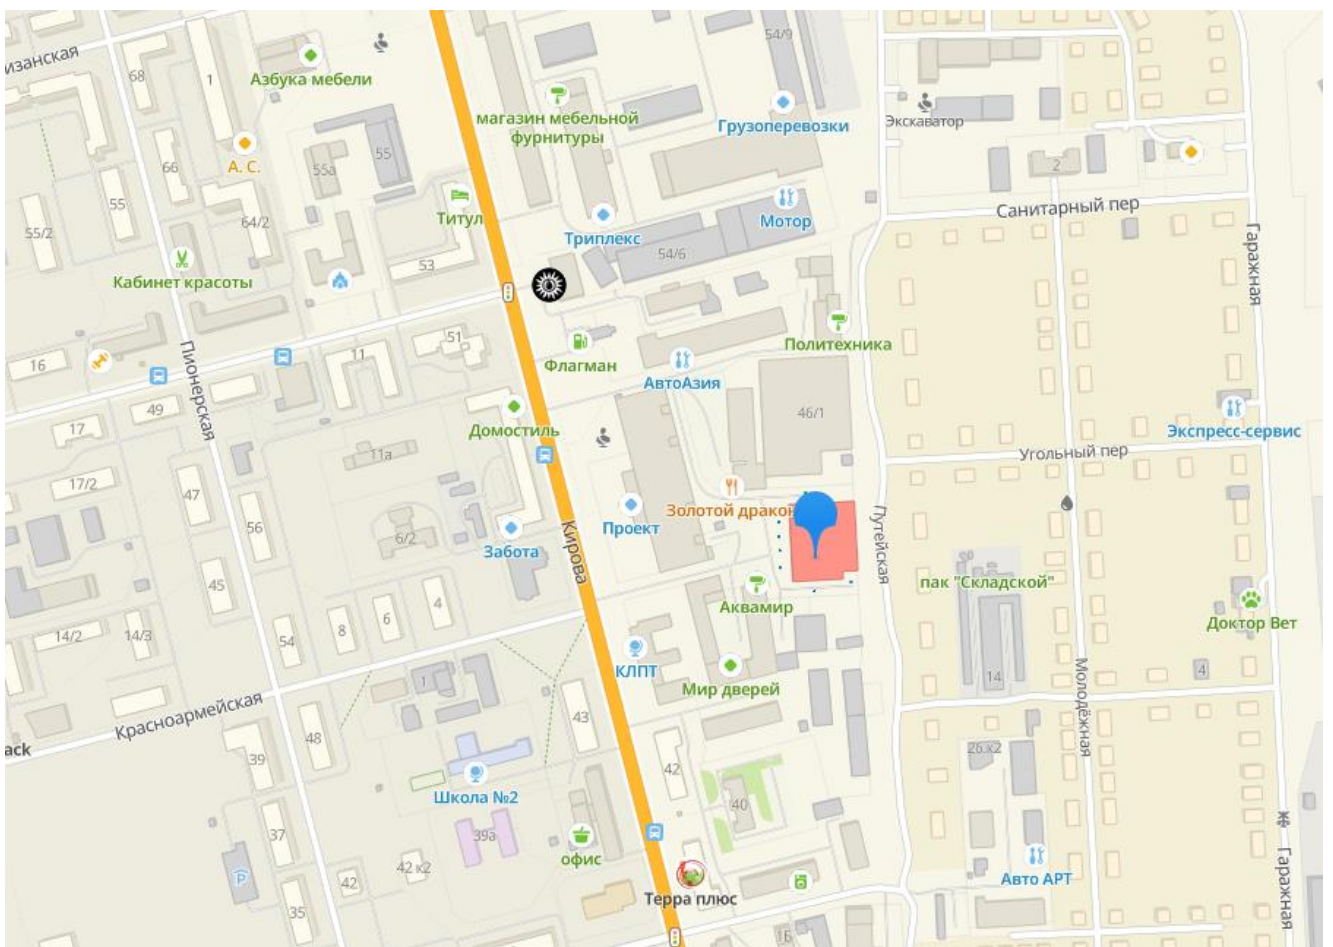

Выкопировка из Публичной кадастровой карты

Схема места размещения объекта

Выписка из Правил землепользования и застройки города Комсомольска-на-Амуре
Зона размещения объектов производственного
и коммунально-складского назначения (ПК-1)

Выписка из Генерального плана

Карта зон с особыми условиями использования территории

Ортофотоплан (Публичная кадастровая карта)

Ортофотоплан (Геокад)