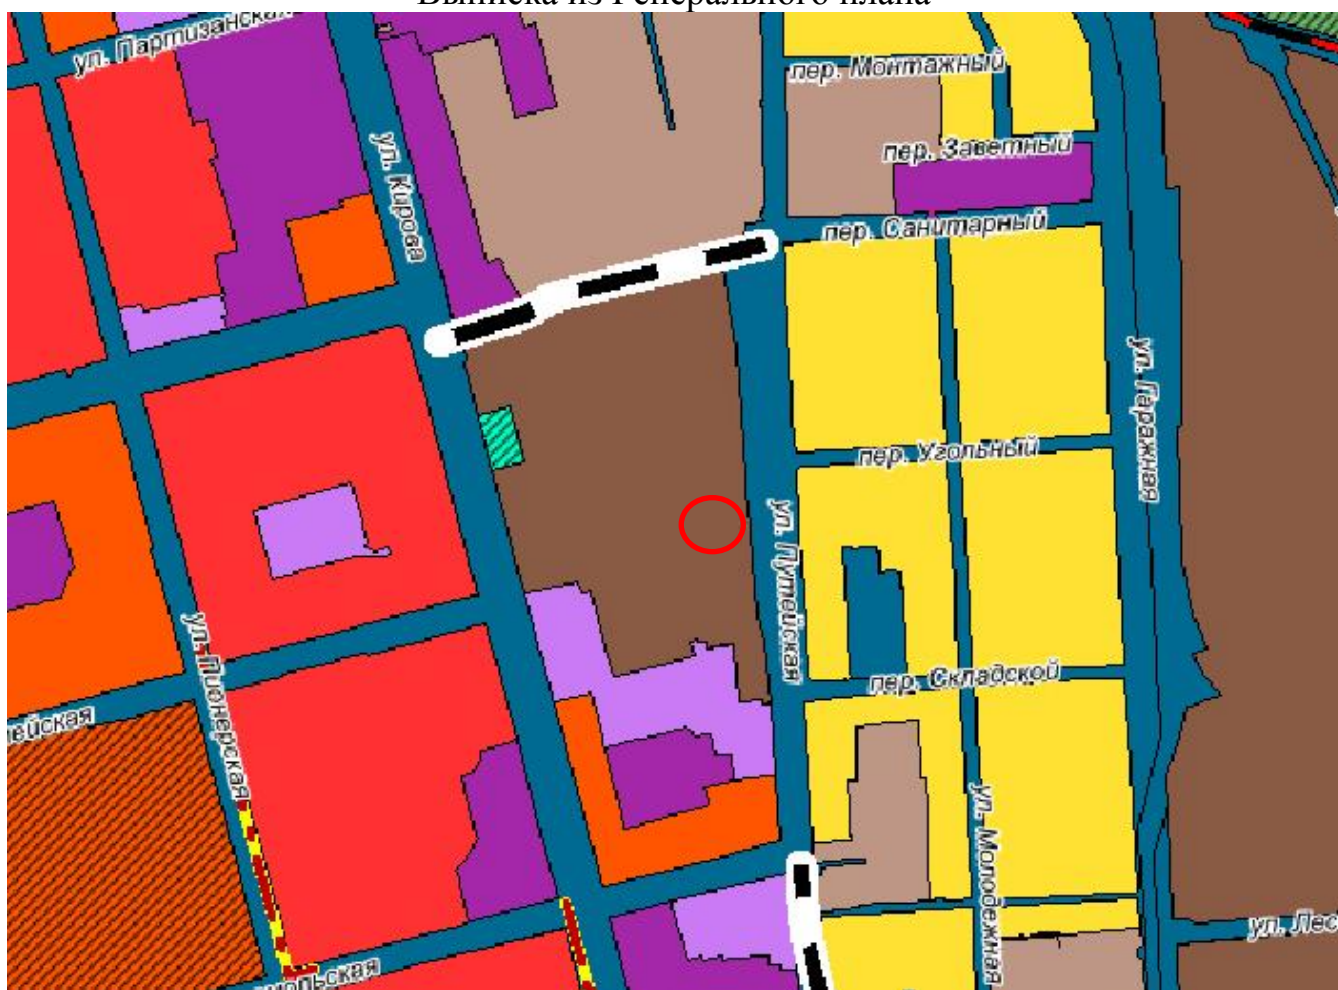

Выкопировка из Публичной кадастровой карты

Схема места размещения объекта

Выписка из Правил землепользования и застройки города Комсомольска-на-Амуре
Зона размещения объектов производственного
и коммунально-складского назначения (ПК-1)

Выписка из Генерального плана

Карта зон с особыми условиями использования территории

Ортофотоплан (Публичная кадастровая карта)

Ортофотоплан (Геокад)