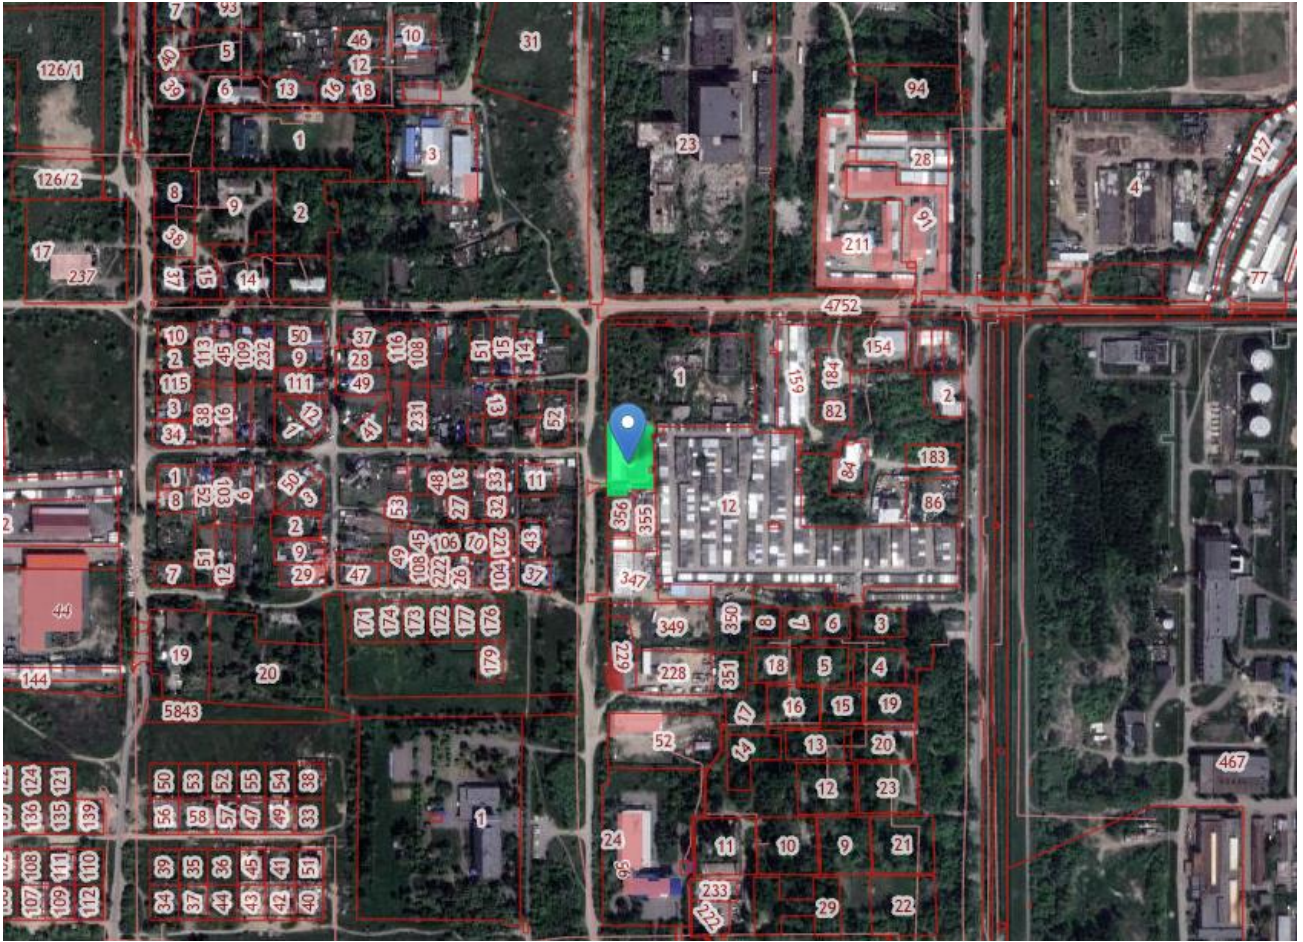

Выкопировка из Публичной кадастровой карты

Схема места размещения объекта

Выписка из Правил землепользования и застройки города Комсомольска-на-Амуре
Зона размещения объектов производственного и коммунально-складского назначения
(ПК-1)

Выписка из Генерального плана

Схема зон с особыми условиями использования территории

Ортофотоплан (Геокад)

Ортофотоплан (Публичная кадастровая карта)